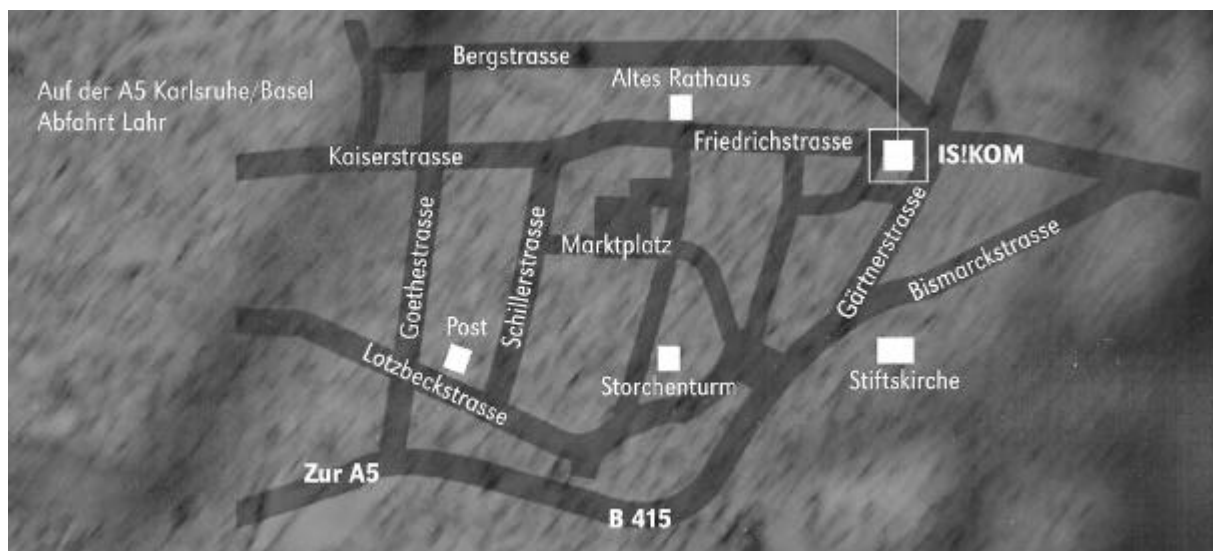

Christian Sonnemann

Sie finden uns im Herzen von Lahr Ecke Friedrichstrasse/Gärtnerstrasse – gegenüber befindet sich das Hotel „Zum Schwanen“.

Wenn Sie von der Autobahn kommen, bleiben Sie auf der B415 stadteinwärts bis Sie rechts die große Stiftskirche sehen – hier biegen Sie links in die Gärtnerstrasse ein. Unser Ladengeschäft befindet sich nach ca. 300 m auf der linken Seite.